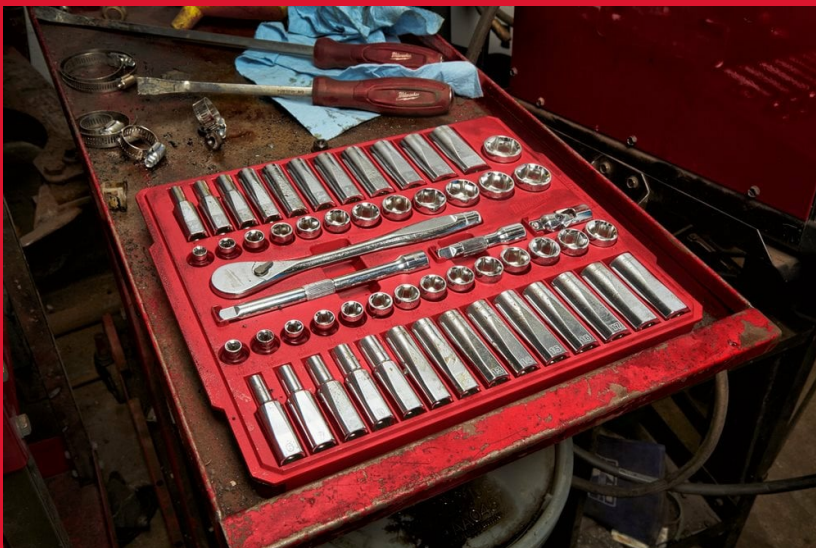

3/8 Drive 56 pc Ratchet + Socket Set SAE + Metric

ZESTAWY NASADEK Z GRZECHOTKĄ

- Mechanizm grzechotki z 90 zębami (skok roboczy 4°) umożliwia pracę w ciasnych przestrzeniach.
- Dostarczane z wyjmowaną tacką, która ułatwia przechowywanie
- Czytelne oznaczenia rozmiaru na spłaszczonej części nasadki
- W pełni metalowa konstrukcja dla najwyższej trwałości
- Konstrukcja spłaszczona z 4 stron zapobiega przetaczaniu się nasadek
- Smukła konstrukcja ułatwia pracę w trudno dostępnych miejscach